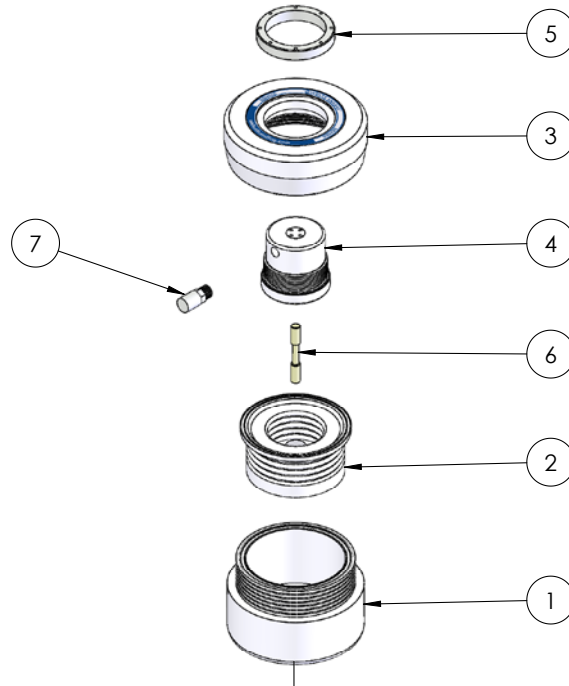

DBH060 Exploded View

DBH060 BILL OF MATERIALS

ITEM NO.	PART NUMBER	DESCRIPTION	QTY.
1	9400-TE-0002	BODY, DAMPENER	1
2	14300-MP-0033	BELLOWS ASSEMBLY	1
3	2127-TE-0061	HEAD, DBH060	1
4	14860-XX-0001	PD AIR MOTOR ASSEMBLY	1
5	9300-TE-0006	RING, RETAINING	1
6	6560-CE-0005	SPOOL	1
7	6110-PP-0004	MUFFLER	1
8	9100-TE-0009	BASE, INLINE, 060	1
9	14200-NP-0009	BASEPLATE ASSEMBLY	1
10	7400-TE-0004	BODY, S-300°, 3/4"	2
11	7400-PF-0002	INSERT, S-300°	2
12	7400-PF-0006	NUT, S-300°, 3/4"	2
13	9200-TE-0009	ADAPTER, TOP MOUNT, 060	1