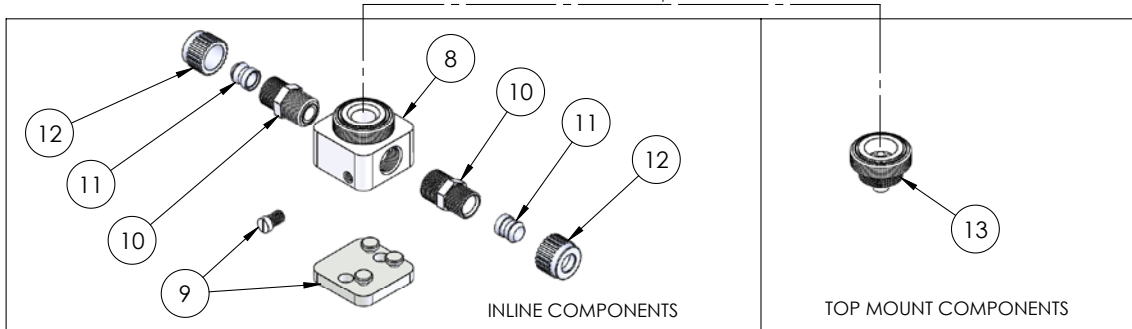

DBH060 Exploded View

DBH060 BILL OF MATERIALS

ITEM NO.	PART NUMBER	DESCRIPTION	QTY.
1	9400-TE-0002	BODY, DAMPENER	1
2	14300-MP-0033	BELLOWS ASSEMBLY	1
3	2127-TE-0061	HEAD, DBH060	1
4	14860-XX-0001	PD AIR MOTOR ASSEMBLY	1
5	9300-TE-0006	RING, RETAINING	1
6	6560-CE-0005	SPOOL	1
7	6110-PP-0004	MUFFLER	1
8	9100-TE-0009	BASE, INLINE, 060	1
9	14200-NP-0009	BASEPLATE ASSEMBLY	1
10	7400-TE-0004	BODY, S-300°, 3/4"	2
11	7400-PF-0002	INSERT, S-300°	2
12	7400-PF-0006	NUT, S-300°, 3/4"	2
13	9200-TE-0009	ADAPTER, TOP MOUNT, 060	1