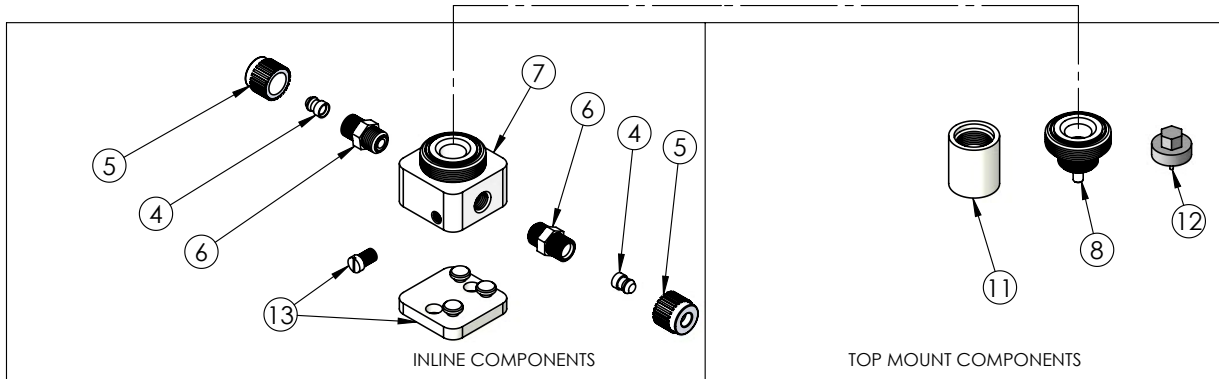

### DBU030 BILL OF MATERIALS

ITEM NO.	PART NUMBER	DESCRIPTION	QTY.
1	2127-TE-0071	HEAD DBU030	1
2	6110-PP-0004	MUFFLER	1
3	6560-CE-0005	SPOOL	1
4	7400-PF-0001	INSERT, S-300°, 1/2"	2
5	7400-PF-0005	NUT, S-300°, 1/2"	2
6	7400-TE-0001	BODY, S-300°, 1/2"	2
7	9100-TE-0008	BASE, INLINE, 030	1
8	9200-TE-0011	ADAPTER, TOP MOUNT, 030	1
9	9300-TE-0006	RING, RETAINING	1
10	9400-TE-0004	BODY, DAMPENER	1
11	9500-NP-0004	DUST COVER / TOOL	1
12	12100-PV-0041	ADAPTER, TORQUE WRENCH, DAMPENER	1
13	14200-NP-0009	BASEPLATE ASSEMBLY	1
14	14300-MP-0032	BELLOWS ASSEMBLY	1
15	14860-XX-0002	PD AIR MOTOR ASSEMBLY (H & U series)	1
16	14870-TE-0001	KIT, CONNECTION, PULSE DAMPENER	1