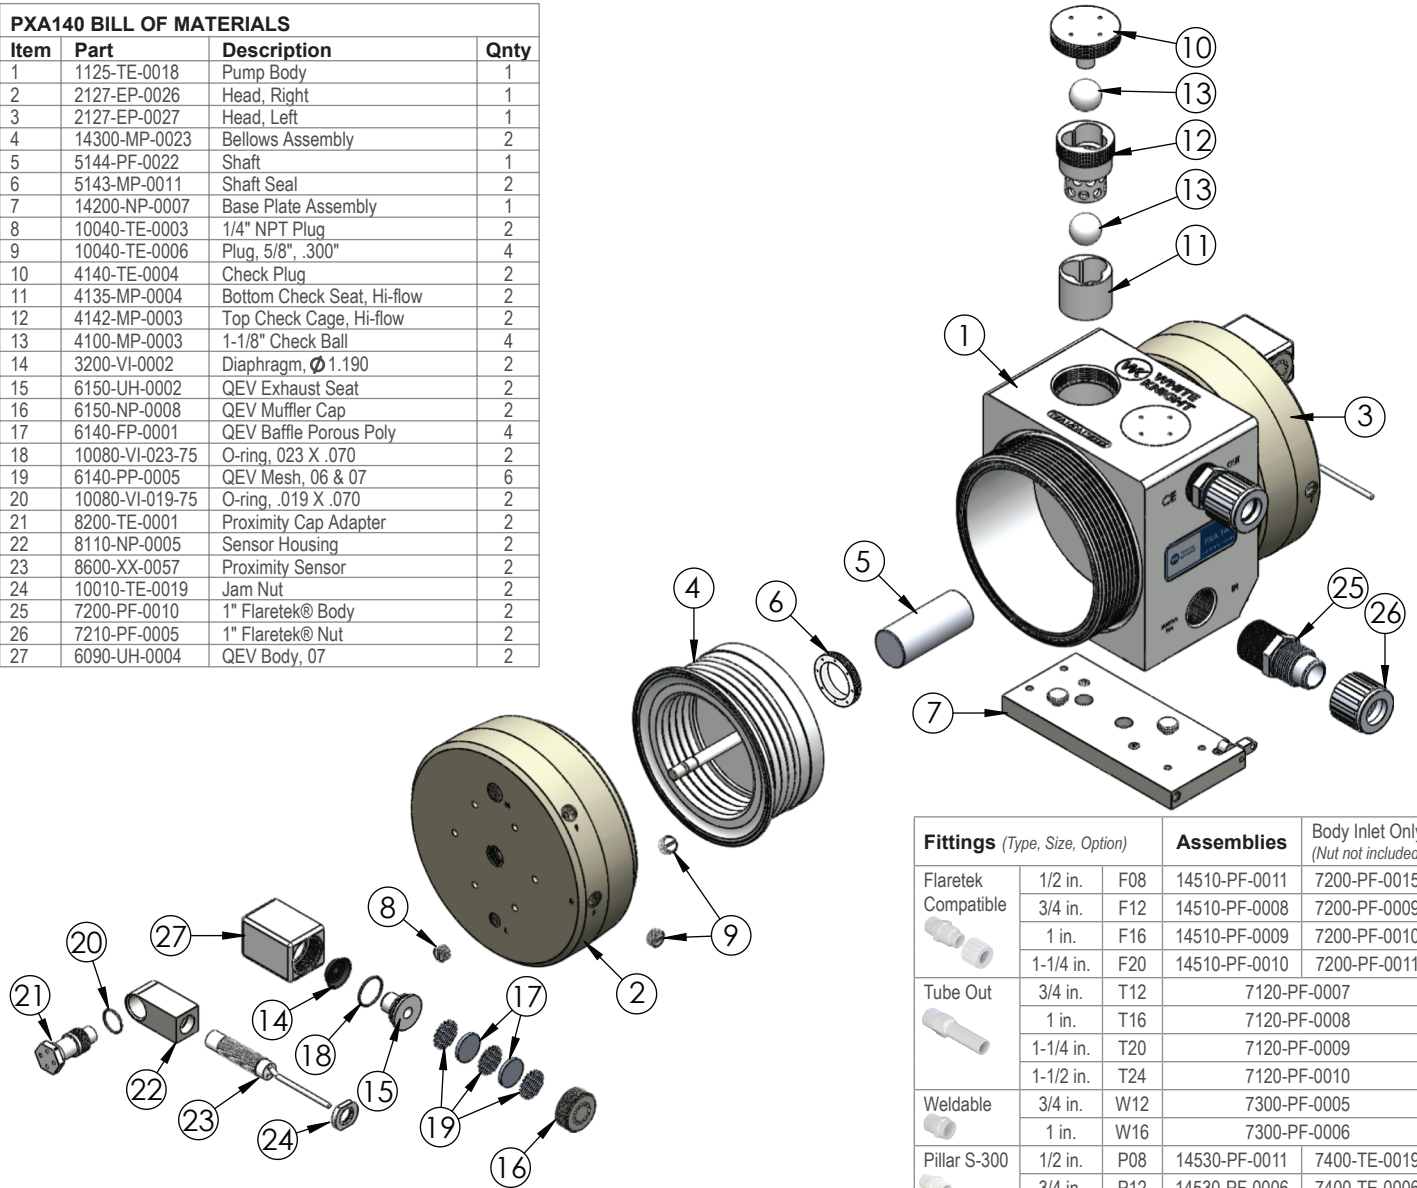

PXA140 Exploded View

PX A140 BILL OF MATERIALS			
Item	Part	Description	Qty
1	1125-TE-0018	Pump Body	1
2	2127-EP-0026	Head, Right	1
3	2127-EP-0027	Head, Left	1
4	14300-MP-0023	Bellows Assembly	2
5	5144-PF-0022	Shaft	1
6	5143-MP-0011	Shaft Seal	2
7	14200-NP-0007	Base Plate Assembly	1
8	10040-TE-0003	1/4" NPT Plug	2
9	10040-TE-0006	Plug, 5/8", .300"	4
10	4140-TE-0004	Check Plug	2
11	4135-MP-0004	Bottom Check Seat, Hi-flow	2
12	4142-MP-0003	Top Check Cage, Hi-flow	2
13	4100-MP-0003	1-1/8" Check Ball	4
14	3200-VI-0002	Diaphragm, Ø 1.190	2
15	6150-UH-0002	QEV Exhaust Seat	2
16	6150-NP-0008	QEV Muffler Cap	2
17	6140-FP-0001	QEV Baffle Porous Poly	4
18	10080-VI-023-75	O-ring, .023 X .070	2
19	6140-PP-0005	QEV Mesh, .06 & .07	6
20	10080-VI-019-75	O-ring, .019 X .070	2
21	8200-TE-0001	Proximity Cap Adapter	2
22	8110-NP-0005	Sensor Housing	2
23	8600-XX-0057	Proximity Sensor	2
24	10010-TE-0019	Jam Nut	2
25	7200-PF-0010	1" Flaretek® Body	2
26	7210-PF-0005	1" Flaretek® Nut	2
27	6090-UH-0004	QEV Body, 07	2